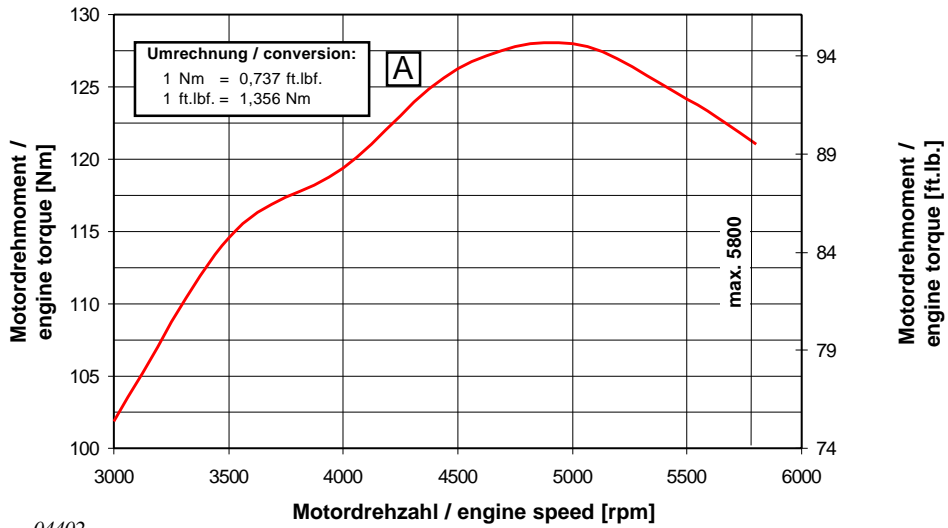

ROTAX 912 ULS DCDI

MOTORLEISTUNG / ENGINE PERFORMANCE

04401

MOTORDREHMOMENT/ ENGINE TORQUE

04402

TREIBSTOFFVERBRAUCH / FUEL CONSUMPTION

05037

A: take off
 B: propeller curve