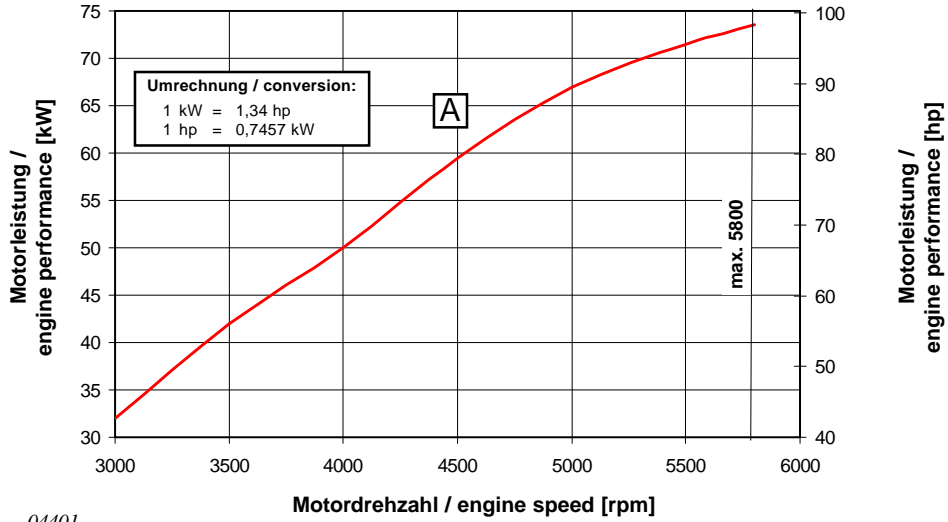

ROTAX 912 ULS DCDI

MOTORLEISTUNG / ENGINE PERFORMANCE

04401

MOTORDREHMOMENT/ ENGINE TORQUE

04402

TREIBSTOFFVERBRAUCH / FUEL CONSUMPTION

05037

A: take off
 B: propeller curve