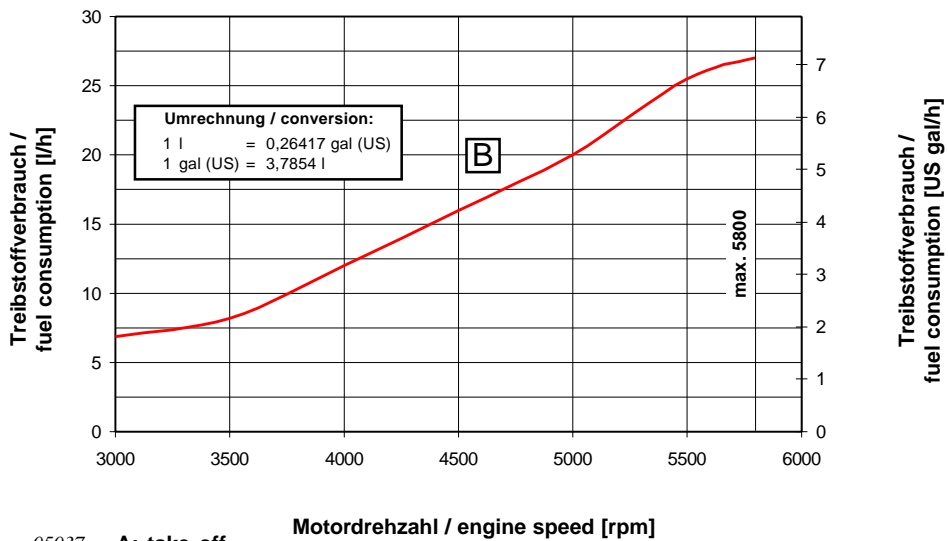

ROTAX 912 ULS DCDI

MOTORLEISTUNG / ENGINE PERFORMANCE

04401

MOTORDREHMOMENT/ ENGINE TORQUE

04402

TREIBSTOFFVERBRAUCH / FUEL CONSUMPTION

05037

A: take off
 B: propeller curve